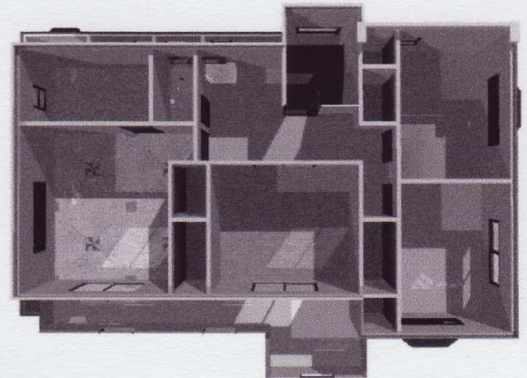

次回、〇月〇日頃、完成内覧会も予定をしております。

都合により案内図は控えさせていただきます。

完成予定図

1F平面

2F平面

イメージ図のため、実際の施工とは若干異なります。

製吉宇田工務店

千葉県松戸市串崎新田225-4
☎ (047) 387-4615